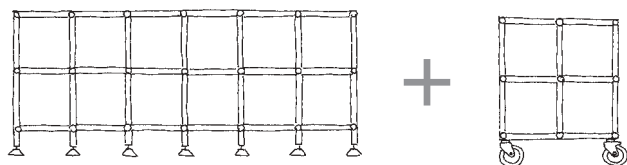

Umbau beispielhaft

für den Umbau wird zusätzlich benötigt:

33 01 03	Winkel-Profil	4	Eur 172,60
33 02 79	Stellfuß-Einheit	2	
33 03 01	Industrie-Rollen Einheit	2