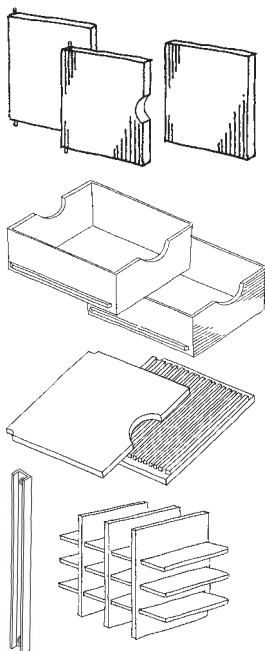

Die Platten

	33 01 69	Platte M1	MDF natur	Eur 15,40
	33 01 80	Platte M1	MDF anthrazit	Eur 17,50
	33 01 91	Platte M2	MDF natur	Eur 17,50
	33 02 02	Platte M2	MDF anthrazit	Eur 22,60
	33 02 13	Platte M3	MDF natur	Eur 20,50
	33 02 24	Platte M3	MDF anthrazit	Eur 28,80
	33 02 35	Platte M4	MDF natur	Eur 24,70
	33 02 46	Platte M4	MDF anthrazit	Eur 33,90
	33 02 57	Platte M2 für Laufschiene, Einh.	MDF natur	Eur 26,70
	33 02 68	Platte M2 für Laufschiene, Einh.	MDF anthrazit	Eur 30,80

Die Stellfüße

	33 02 79	Stellfuß-Einheit höhenverstellbar	MDF natur	Eur 26,70
	33 02 90	Stellfuß-Einheit höhenverstellbar	MDF anthrazit	Eur 31,90

Die Industrie-Rollen

	33 03 01	Industrie-Rollen-Einheit (1 St. mit /1 St. ohne Stopper)		Eur 37,00
	33 03 12	Steg-Einheit (1 Steg für 1 Industrie-Rollen-Einheit)	Alu natur	Eur 30,80
	33 03 23	Ausgleichs-Platten-Einheit (2 Platten für 1 Industrie-Rollen-Einheit)	Alu natur	Eur 18,50
	33 03 34	Bodenverstärkungs-Einheit A: für 116 - 154 cm Regalbreite	Alu natur	Eur 32,90
	33 03 45	Bodenverstärkungs-Einheit B: für 194 - 230 cm Regalbreite	Alu natur	Eur 46,30

Die Erweiterungen für quadratische Regalfächer M2 x M2

33 03 56	Tür-Einheit	MDF natur	Eur 41,10
33 03 67	Tür-Einheit	MDF / Alu Riffel	Eur 113,30
33 03 78	Rückwand	Alu Riffel	Eur 40,10
33 03 89	Schubladen-Einheit	MDF natur	Eur 67,90
33 04 00	Schubladen-Einheit	MDF / Alu Riffel	Eur 95,70
33 04 11	CD-Brett	MDF natur	Eur 37,00
33 04 22	Formularablage	MDF natur	Eur 10,20
33 04 33	Laufschienen-Einheit	Alu natur	Eur 29,80
33 04 44	Weinflascheneinsatz	MDF natur	Eur 60,70