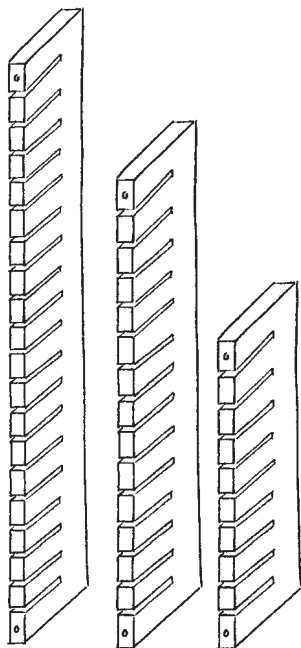

33 06 20	Holm H20	3	Eur 2.027,30
33 06 97	Tablar T24	7	

Ausführung Holme Buche natur

33 06 31	Holm H20	3	Eur 1.857,50
33 06 97	Tablar T24	7	

Beispiel 2: Regal 104 x 152 x 16 cm - 5 Tablare - 7,60 Regalmeter

Ausführung Holme weiß lackiert

33 06 04	Holm H10	2	Eur 846,90
33 07 08	Tablar T15	5	

Ausführung Holme Buche natur

33 06 75	Holm H10	2	Eur 783,10
33 07 08	Tablar T15	5	

Beispiel 3: Regal 200 x 240 x 16 cm - 8 Tablare - 14,44 Regalmeter

Ausführung Holme weiß lackiert

33 06 20	Holm H20	2	Eur 2.022,40
33 06 42	Holm H15	1	
33 06 64	Holm H10	1	
33 06 97	Tablar T24	4	
33 07 08	Tablar T15	2	
33 07 19	Tablar T9	2	

Ausführung Holme Buche natur

33 06 31	Holm H20	2	Eur 1.832,00
33 06 53	Holm H15	1	
33 06 75	Holm H10	1	
33 06 97	Tablar T24	4	
33 07 08	Tablar T15	2	
33 07 19	Tablar T9	2	

Die Holme

33 06 20	Holm H20, Einh.	weiß lackiert	Höhe 200 cm	Eur 372,90
33 06 31	Holm H20, Einh.	Buche natur	Höhe 200 cm	Eur 316,30
33 06 42	Holm H15, Einh.	weiß lackiert	Höhe 152 cm	Eur 279,20
33 06 53	Holm H15, Einh.	Buche natur	Höhe 152 cm	Eur 233,90
33 06 64	Holm H10, Einh.	weiß lackiert	Höhe 104 cm	Eur 212,20
33 06 75	Holm H10, Einh.	Buche natur	Höhe 104 cm	Eur 180,30