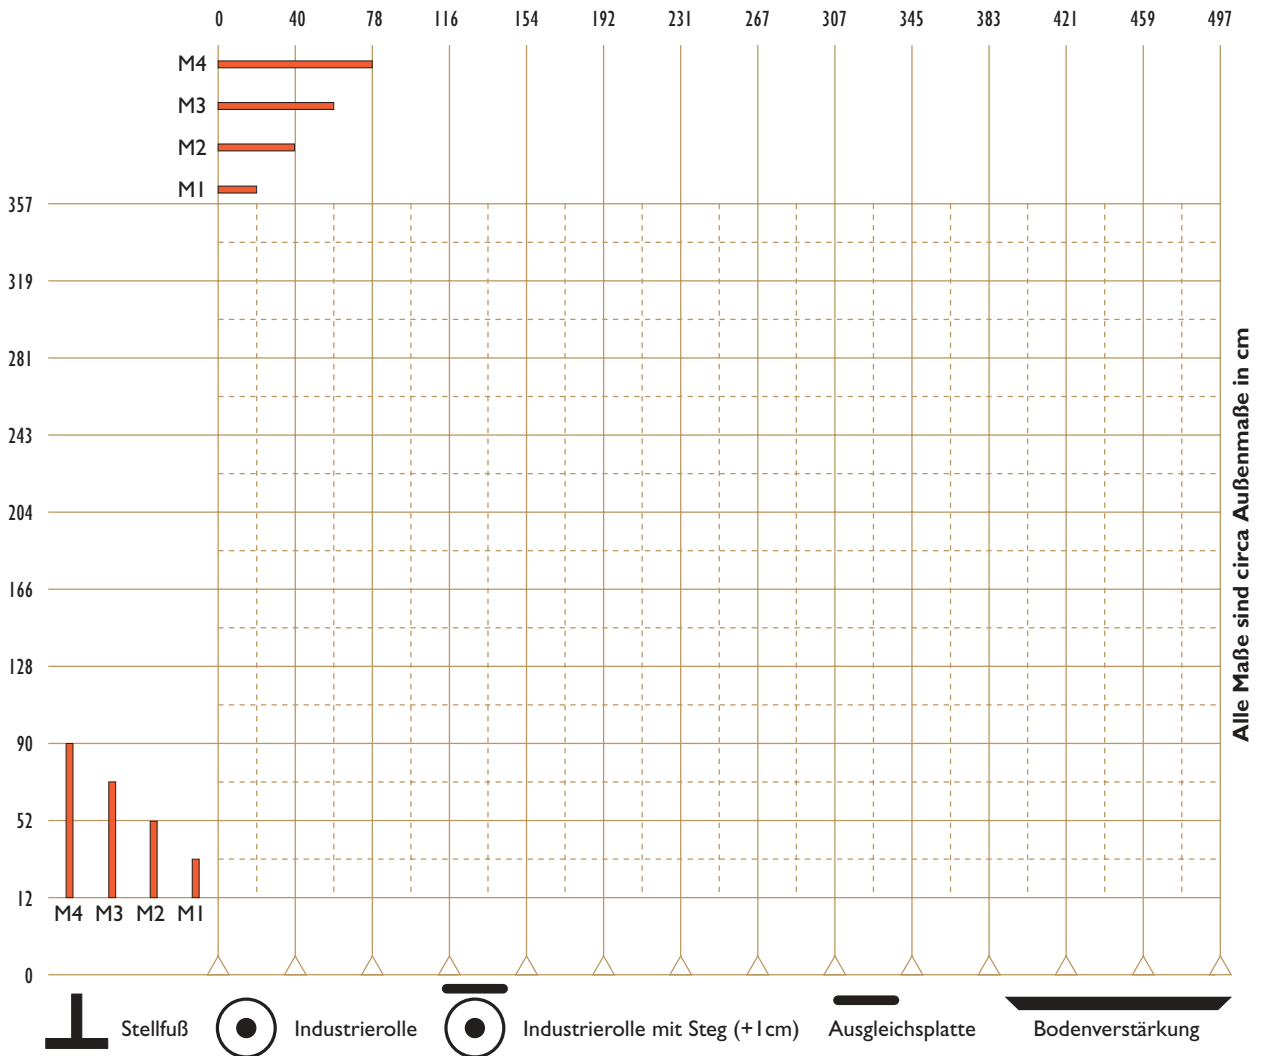

body & soul ist mehr als ein variables Regalsystem. body & soul ist eine Welt, die Sie für sich gestalten. Offen, unkompliziert und zeitlos. Eine Welt, die sich mit Ihnen verändert, weil Sie diese Welt auch nach Jahren immer wieder neu formen und ergänzen können. In ganz kleinen Schritten oder im ganz Großen. Ein Stück Lebensart - oder die Kunst zu Wohnen.

Alle Maße sind circa Außenmaße in cm

beispiel

Fragen Sie unseren body & soul - Partner nach einem Beratungsgespräch, dem Prospekt, den Beispielen und der Preisliste. Oder informieren Sie sich im Internet unter: www.binderplus.de