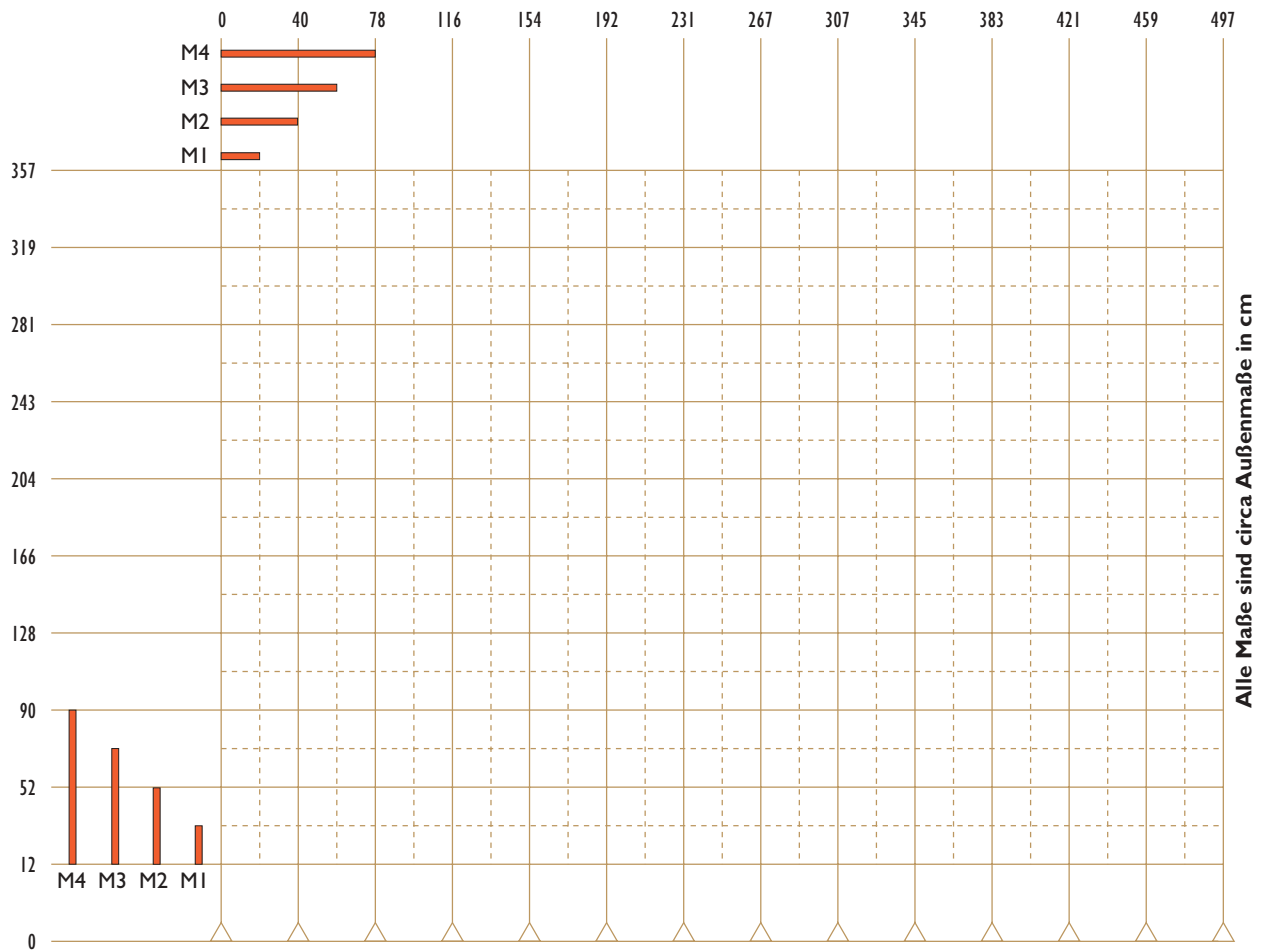

Alle Maße sind circa Außenmaße in cm

beispiel

Fragen Sie unseren body & soul - Partner nach einem Beratungsgespräch, dem Prospekt, den Beispielen und der Preisliste. Oder informieren Sie sich im Internet unter: www.binderplus.de