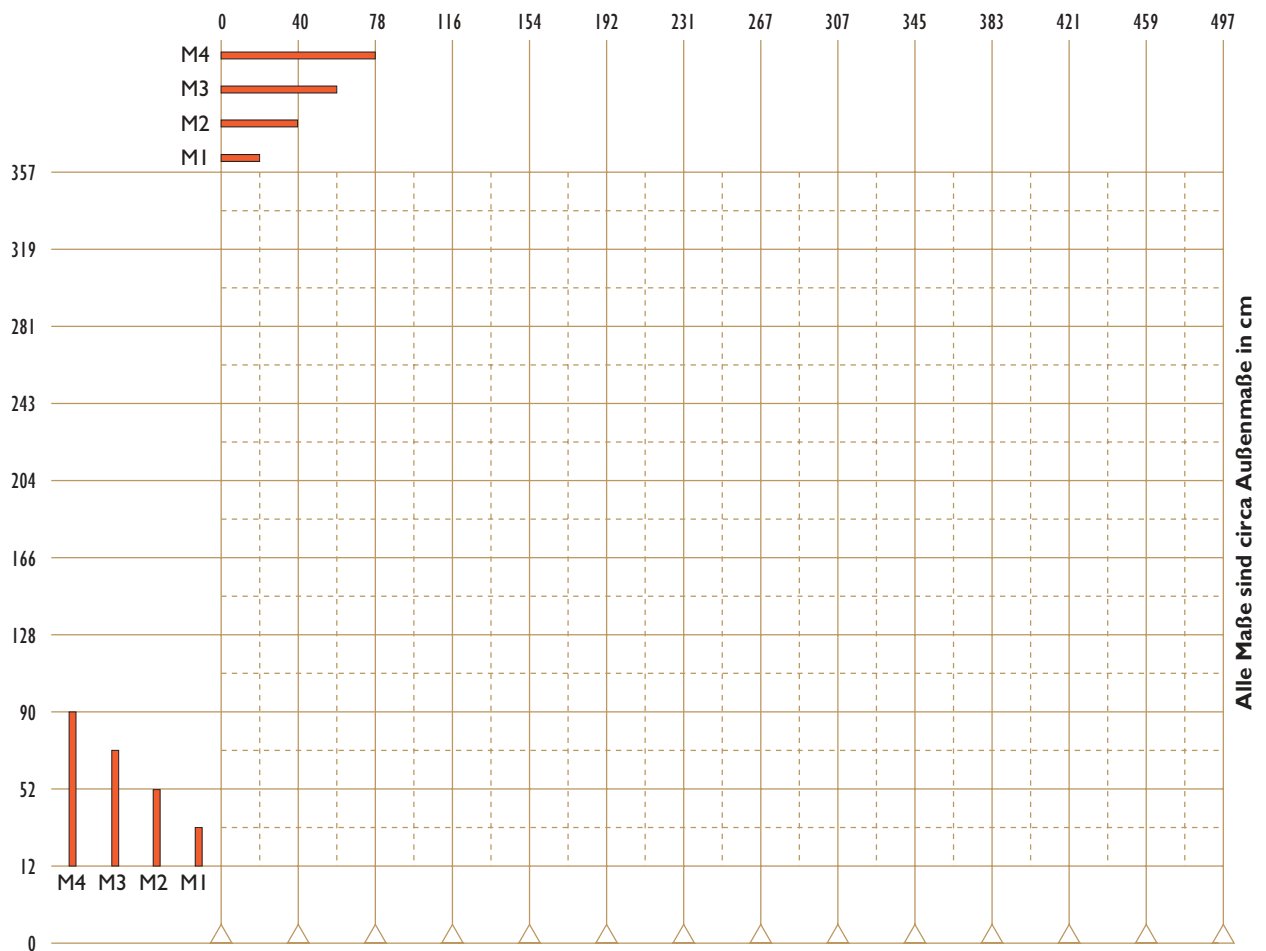

Alle Maße sind circa Außenmaße in cm

beispiel

Fragen Sie unseren body & soul - Partner nach einem Beratungsgespräch, dem Prospekt, den Beispielen und der Preisliste. Oder informieren Sie sich im Internet unter: www.binderplus.de